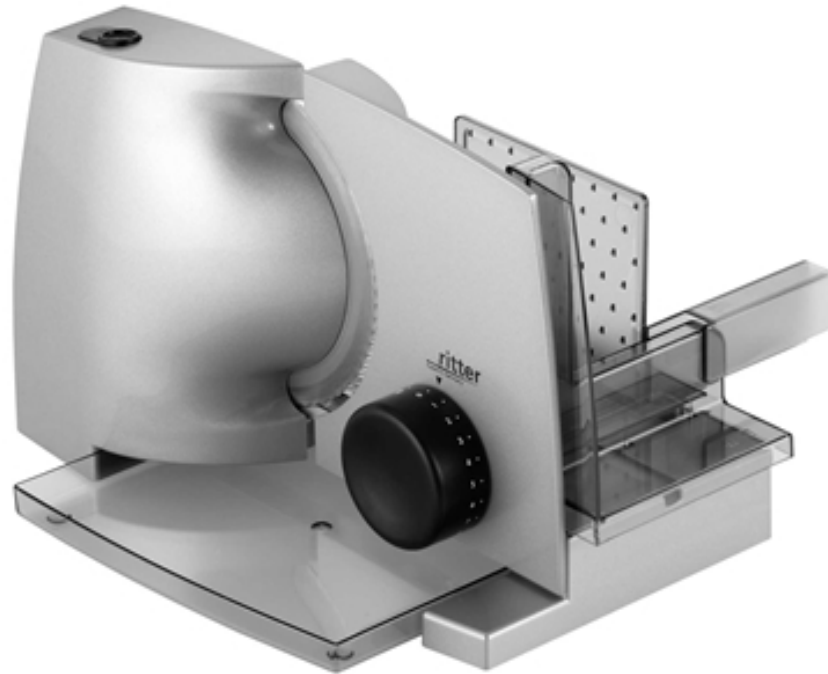

RITTER COMPACT-1 (518.010) CORTAFIAMBRES

El cortafiambres compacto ofrece las mismas funciones que cualquier cortafiambres y además se adaptará al diseño de cualquier cocina gracias a su elegante acabado de color plateado metálico. Incorpora con una hoja **dentada universal de 17 cm para un corte perfecto**. Un aliado de la cocina pequeño pero potente. **Gracias al motor de 65W Eco, ahorrarás en un 20% de consumo eléctrico.**

- Compacto.

- Estructura metálica color plateado metálico.
- Hoja dentada universal, 17 cm Ø.
- Grosor de corte ajustable hasta aprox. 20 mm.
- Interruptor de seguridad para el funcionamiento intermitente y continuo.
- Carro desmontable.

- Recorrido del carro aprox. 18 cm.
- Bandeja para recoger y servir los alimentos.
- Recogecable.
- Voltaje: 230V / Potencia: 65 W motor ECO.
- VDE/GS aprobación, categoría de seguridad 2.
- Fabricado en Alemania.

DATOS LOGÍSTICOS:

Código de Barras: 4004822518107

Unidades de Embalaje: 4

Medidas producto (An-Al-Pr): 21,00 X 23,00 X 33,00 cm

Peso neto producto: 2,600 Kg

Medidas embalaje unitario producto (An-Al-Pr): 21,20 X 24,00 X 34,00 cm